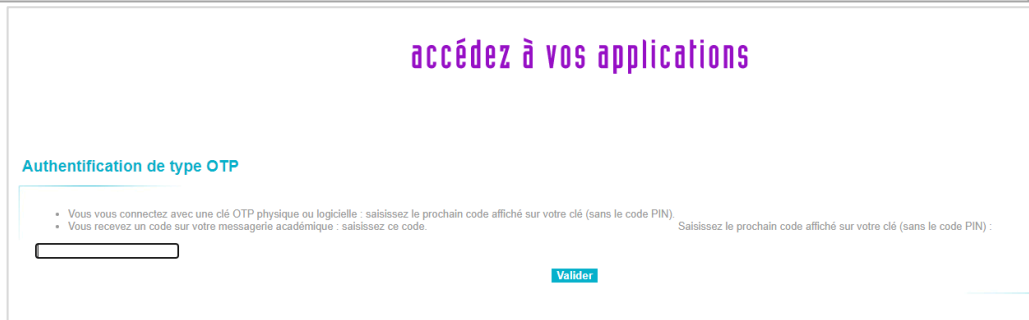

→ **Mot de passe** reçu par mail à l'adresse de référence (prenom.nom@ac-dijon.fr par défaut) ou par SMS* dès validation de la page précédente, à saisir sur l'écran suivant (code est valable 15 minutes):

*il est possible de basculer sur une réception de code par SMS, sur demande sur le Centre de Services