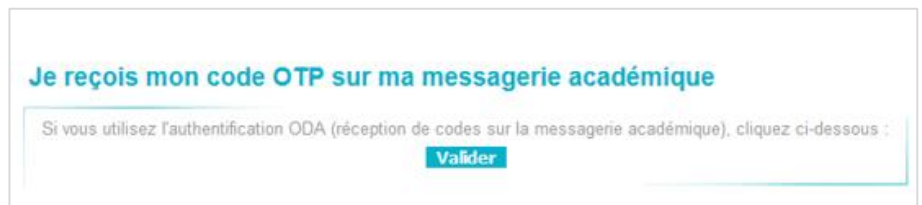

« **Valider** » pour que le code temporaire vous soit envoyé sur votre boîte mail de référence (prenom.nom@ac-dijon.fr par défaut ou par SMS si vous avez privilégié cette option)