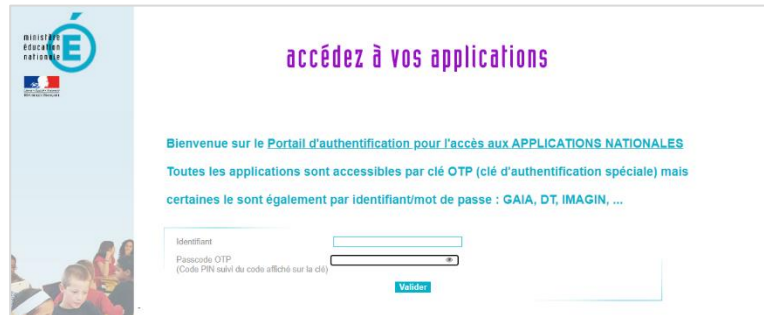

**PREMIERE CONNEXION**

Se rendre sur <https://be1d.ac-dijon.fr/arena>

Saisir son **identifiant**
  
 (=1<sup>ère</sup> lettre prénom suivi du nom et éventuellement d'un chiffre)
   
 et le **code pin temporaire communiqué par mail**
  
 (4 ou 5 chiffres)

Choisir un code PIN **personnalisé de 4 ou 5 chiffres**

« **Valider** » pour que le code temporaire vous soit envoyé sur votre boîte mail de référence ([prenom.nom@ac-dijon.fr](mailto:prenom.nom@ac-dijon.fr) par défaut ou par SMS si vous avez privilégié cette option)